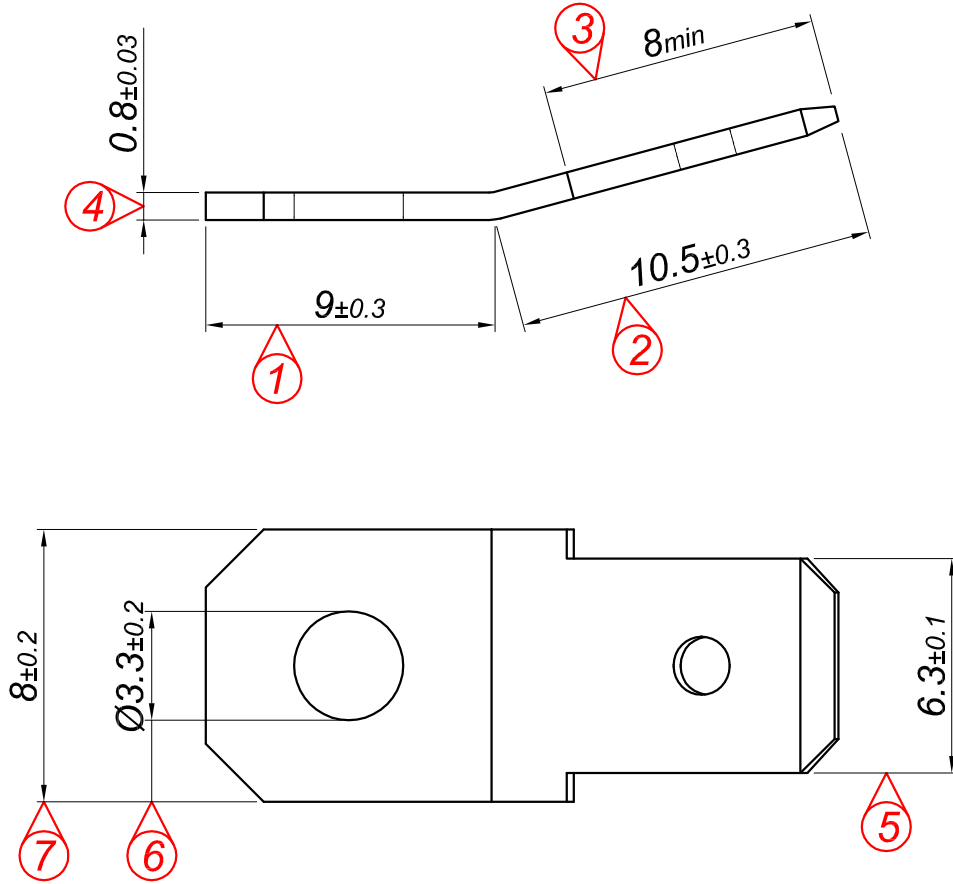

PARÇA KODU PART CODE	PARÇA ADI PART NAME	s ÖLÇÜSÜ (KALINLIK) s MEASURE (THICKNESS)	Malzeme Material	Kaplama / Coating		
				SN	AG	Nİ
TE 2350 DP	6.3 - 20° ERKEK FİŞ Ø3.3 =DP=	-----	(CuZn30) Pirinç / Brass	-	-	-
TE 2350 DPK	6.3 - 20° ERKEK FİŞ Ø3.3 =DPK=	-----	(CuZn30) Pirinç / Brass	+	-	-

Perspektif
Perspective

Resim üzerinden ölçü almayınız
do not measure on drawing

Tarih / Date	27.11.2012	İmza /Signature	Ölçek /Scale			
Çizen / Desing	M.Yağcı		5 / 1			
Onay / Approval	S.Gölcük		No		Değişiklik / Revision	Tarih/Date
	Parça Adı: Part Name	6.3 - 20° ERKEK FİŞ Ø3.3			Parça Kodu: Part Code	TE 2350